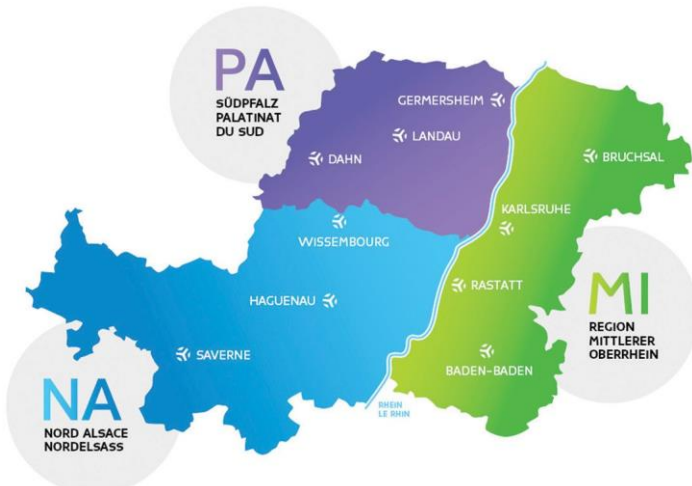

TERRITOIRE DE L'EURODISTRICT PAMINA GEBIET DES EURODISTRIKT PAMINA

LE PROJET BASSIN D'EMPLOI PAMINA EST PORTÉ PAR
DAS PROJEKT FACHKRÄFTEALLIANZ PAMINA WIRD DURCHFÜHRT VOM

Eurodistrict
PAMINA

en coopération avec /
in Zusammenarbeit mit

NOS PARTENAIRES COFINANCEURS / UNSERE KOFINANZIERENDEN PARTNER

NOS PARTENAIRES ASSOCIÉS / UNSERE ASSOZIIERTEN PARTNER

Eurodistrict
PAMINA

www.eurodistrict-pamina.eu